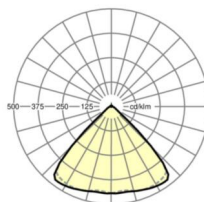

параметры

номер заказа	19412006090
код EAN	4020863408405
номер таможенного тарифа	94051190
Знак прохождения контроля	IP 64, класс защиты I, ENEC10 VDE, F, D, HACCP DIN10500/Food/IFS-пригодность для применения/BRC, Indoor, CE
Степень ударопрочности IK	IK03 (-20°C bis 40°C)
Температура окружения	ta -20°C в 40°C
Особые свойства	Готовность к IoT «Ready for IoT»
Гарантийный срок	5 лет
Государственные программы поддержки	BEG - государственные субсидии для энергосберегающих зданий (действительна только для Германии)

электротехника

Балласт	Электронный драйвер DALI2 (1 штука)
Мощность системы	37W
сетевое напряжение	230V/50Hz
автоматический предохранитель (пусковой ток)	13 штук/B10, 21 штук/B16, 21 штук/C10, 35 штук/C16
класс энергосбережения/Источник света	E

Оптика

Оснастка	LED, цветопередача/оттенок света CRI ≥ 80 / 3000K
Допуск для координаты цветности (MacAdam)	3SDCM
Фотобиологическая безопасность (светильник)	RG1
Номинальный световой поток	5655lm
Срок службы LED	50000h L80/B10 (Tq 40°C)
светоотдача светильников	151lm/W
Угол излучения	95° (C0) / 95° (C90)
UGR поп./вдоль	19.8 / 20.2

DEEP-LINK

<https://www.regiolum.de/ru/article/19412006090>