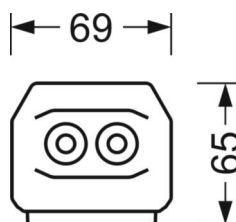

Ссылка	LED 6000lm 830
ηLB	100 %
Φ ↓/↑	98 % / 2 %
UGR поп./вдоль	19.8 / 20.2