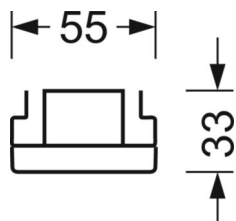

Оптика

Оснастка	LED, цветопередача/оттенок света CRI ≥ 80 / 3000K
Допуск для координаты цветности (MacAdam)	3SDCM
Фотобиологическая безопасность (светильник)	RG1
Номинальный световой поток	5655lm
Срок службы LED	50000h L80/B10 (Tq 40°C)
светоотдача светильников	151lm/W
Угол излучения	95° (C0) / 95° (C90)
UGR поп./вдоль	19.8 / 20.2

DEEP-LINK

<https://www.regiolum.de/ru/article/19412006090>

Ссылка	LED 6000lm 830
ηLB	100 %
Φ ↓/↑	98 % / 2 %
UGR поп./вдоль	19.8 / 20.2

Механика

цвет корпуса	белый стандартный для электротехники RAL 9016
--------------	---

размеры (LxWxH/DxH)	1531mm x 55mm x 33mm
---------------------	----------------------

вес (нетто)	1.9kg
-------------	-------

Вид монтажа	сборка трековых систем, световая структура
-------------	--

размеры

L	1531 mm	Длина
В	55 mm	Ширина
Н	33 mm	Высота